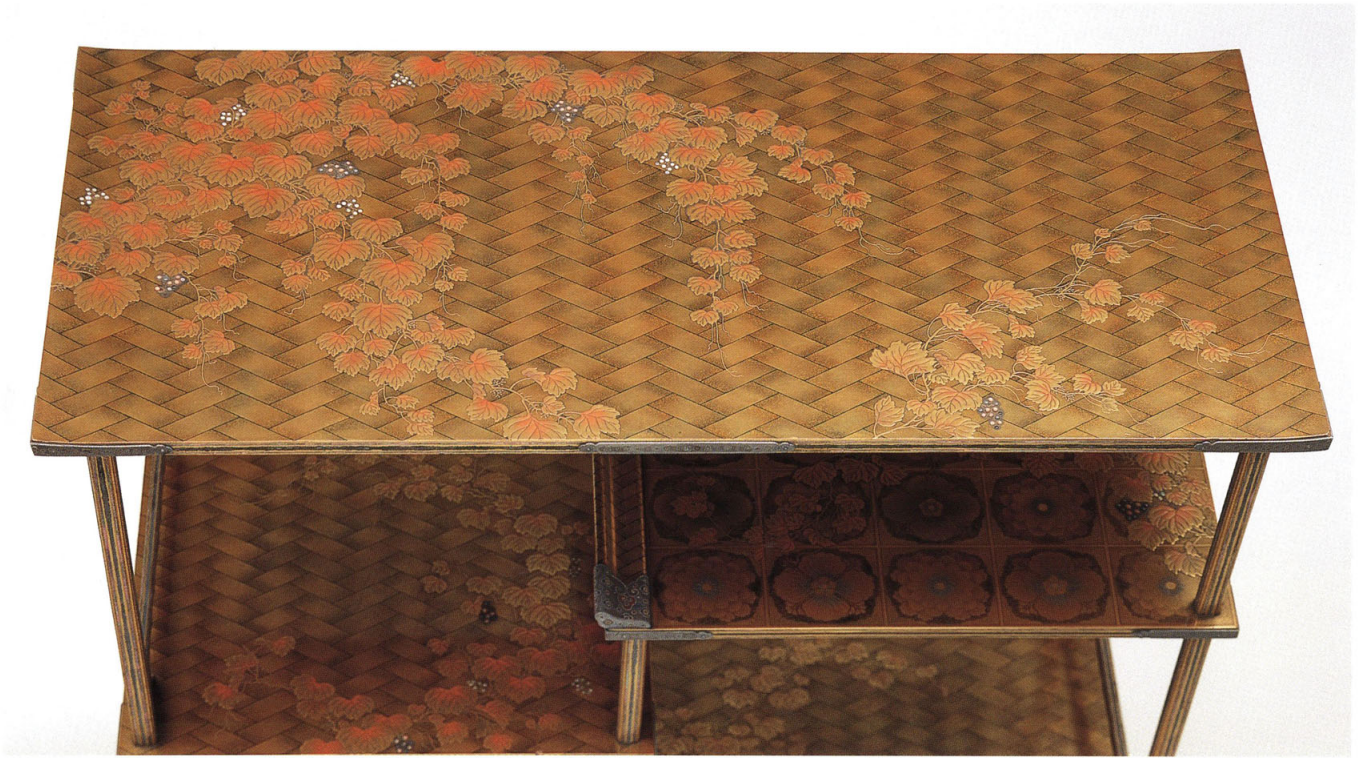

21 網代葛蒔絵棚 大垣昌訓 大正三年(一九一四)

天板

引戸部分／銘

- ・各展覧会図録中，作品名や作者，制作年などの表記は，図録発行当時のものです。
- ・三の丸尚蔵館の展覧会図録の著作権はすべて宮内庁に属し，本ファイルを改変，再配布するなどの行為は有償・無償を問わずできません。
- ・三の丸尚蔵館の展覧会図録（PDF ファイル）に掲載された文章や図版を利用する場合は，書籍と同様に出版を明記してください。また，図版を出版・放送・ウェブサイト・研究資料などに使用する場合は，宮内庁ホームページに記載している「三の丸尚蔵館収蔵作品等の写真使用について」のとおり手続きを行ってください。なお，図版を営利目的の販売品や広告，また個人的な目的等で使用することはできません。